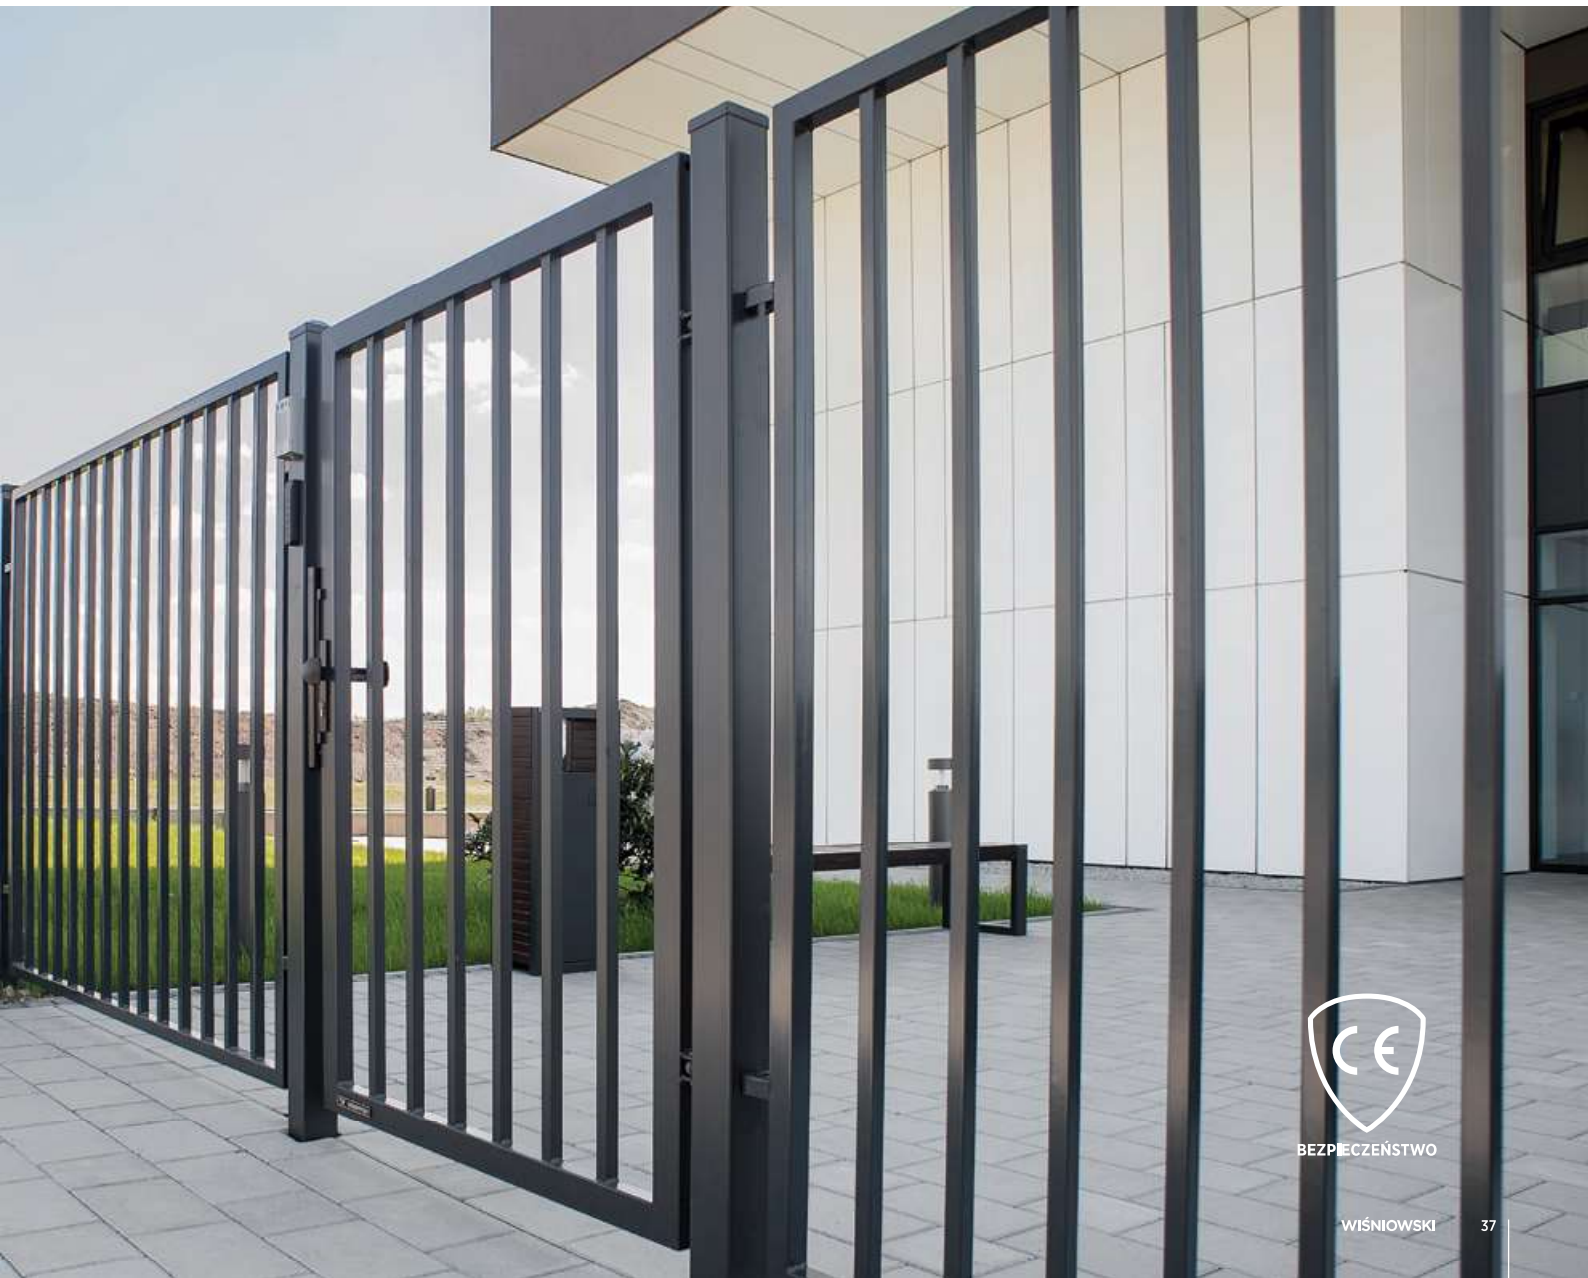

WIŚNIEWSKI

Bramy przesuwne | Bramy dwuskrzydłowe | Furtki | Segmenty | Ogrodzenia sportowe

OGRODZENIA PRZEMYSŁOWE

System bram skrzydłowych i furtek

BASTION

System bram i furtek BASTION został zaprojektowany jako specjalne rozwiązanie dla wzornicze dla wszelkiej działalności przemysłowej a szczególnie tam, gdzie liczy się prosta forma i funkcjonalność.

Szeroki wybór opcji dodatkowych oraz wymiarów sprawia, że BASTION to uniwersalne rozwiązanie, gotowe do użycia bez dodatkowych elementów. Bramy skrzydłowe systemu BASTION dostępne są w wersji ręcznej lub automatycznej, posiadają znak CE potwierdzający zgodność produktu w normą PN EN 13241-1. Furtki BASTION mogą być wyposażone w standardowy zamek z wkładką lub zamek elektromagnetyczny.

Możliwość pomalowania na każdy kolor z palety RAL, do 10 lat gwarancji antykorozyjnej dla bram zabezpieczonych w systemie malowania proszkowego DUPLEX.

Cechy szczególne

Gotowy komplet elementów. Zestaw brama lub furtka zawsze ze słupami, w szerokim zakresie wymiarowym - możliwość wyprodukowania dowolnego wymiaru z określonego przyjętego zakresu wymiarowego.

Systemowość rozwiązania. Możliwość zastosowania wypełnienia kształtownikiem 25x25, 25x25 Caro, 18x30, rurowe fi 25 mm, panelem kratowym VEGA B lub VEGA 2D Super.

Silna i wytrzymała konstrukcja o typowym przeznaczeniu przemysłowym.