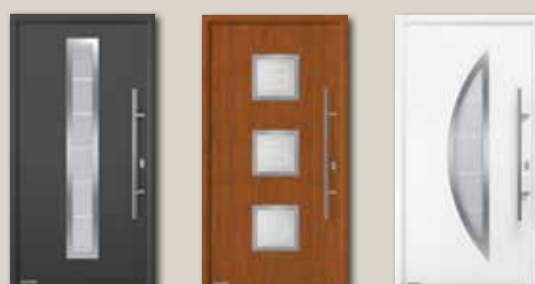

Wzór 700   **Wzór 810**   **Wzór 900**
• 3 kolory promocyjne w cenie **4950 zł* bez VAT**
6089 zł z 23% VAT / 5346 zł z 8% VAT
• 3 okleiny promocyjne w cenie **5450 zł* bez VAT**
6704 zł z 23% VAT / 5886 zł z 8% VAT

Drzwi zewnętrzne Thermo wzór 010

- Stalowa płyta drzwiowa z przegrodą termiczną, wypełnienie z utwardzonej pianki PU, grubość skrzydła 46 mm
- Ościeżnica o grubości 60,5 mm z tworzywa sztucznego wzmocniona profilem stalowym
- **Ryglowanie wielopunktowe**
- **Dobre właściwości izolacyjne – współczynnik przenikania ciepła U_D nawet 1,0 W/(m²·K)****
- Lakierowane w 2 kolorach lub z powierzchnią Decograin w 2 okleinach, ten sam kolor po stronie zewnętrznej i wewnętrznej
- **Wymiary promocyjne** (zewnętrzny wymiar ramy): 1030 x 2100 mm, 1100 x 2100 mm

Wskazówka: Powierzchnie Decocolor i Decograin nie są identyczne.

Informacje handlowe zawarte w niniejszym prospekcie nie stanowią oferty w rozumieniu kodeksu cywilnego. Należy je traktować jako zaproszenie do zawarcia umowy. Wszystkie podane kolory bazują na danym kolorze wg palety RAL. Sugierowane ceny producenta dotyczą produktów i wymiarów objętych promocją (brama garażowa Renolastic light 2017 z uchwytem do obsługi ręcznej lub z napędem ProLift 500 / ProLift 700; drzwi zewnętrzne Thermo65 wzór 010, 015, 515, 700, 810, 900, 700A, 720F oraz drzwi Thermo TH 010); nie obejmują wykonania pomiaru i montażu; bez podatku VAT. Cena uwzględnia 8% VAT. Cena uwzględnia 8% VAT. Szczegółowe warunki takiej stawki. W pozostałych przypadkach należy zastosować stawkę 23% VAT. Dotyczy wszystkich partnerów handlowych w Polsce uczestniczących w akcji promocyjnej i obowiązującej do 31.12.2017 r. Szczegółowe warunki gwarancji dostępne są na stronie internetowej www.hormann.pl
* W zależności od wzoru i wymiarów drzwi, podana wartość dotyczy wzoru 010 o wymiarach 1230 x 2180 mm